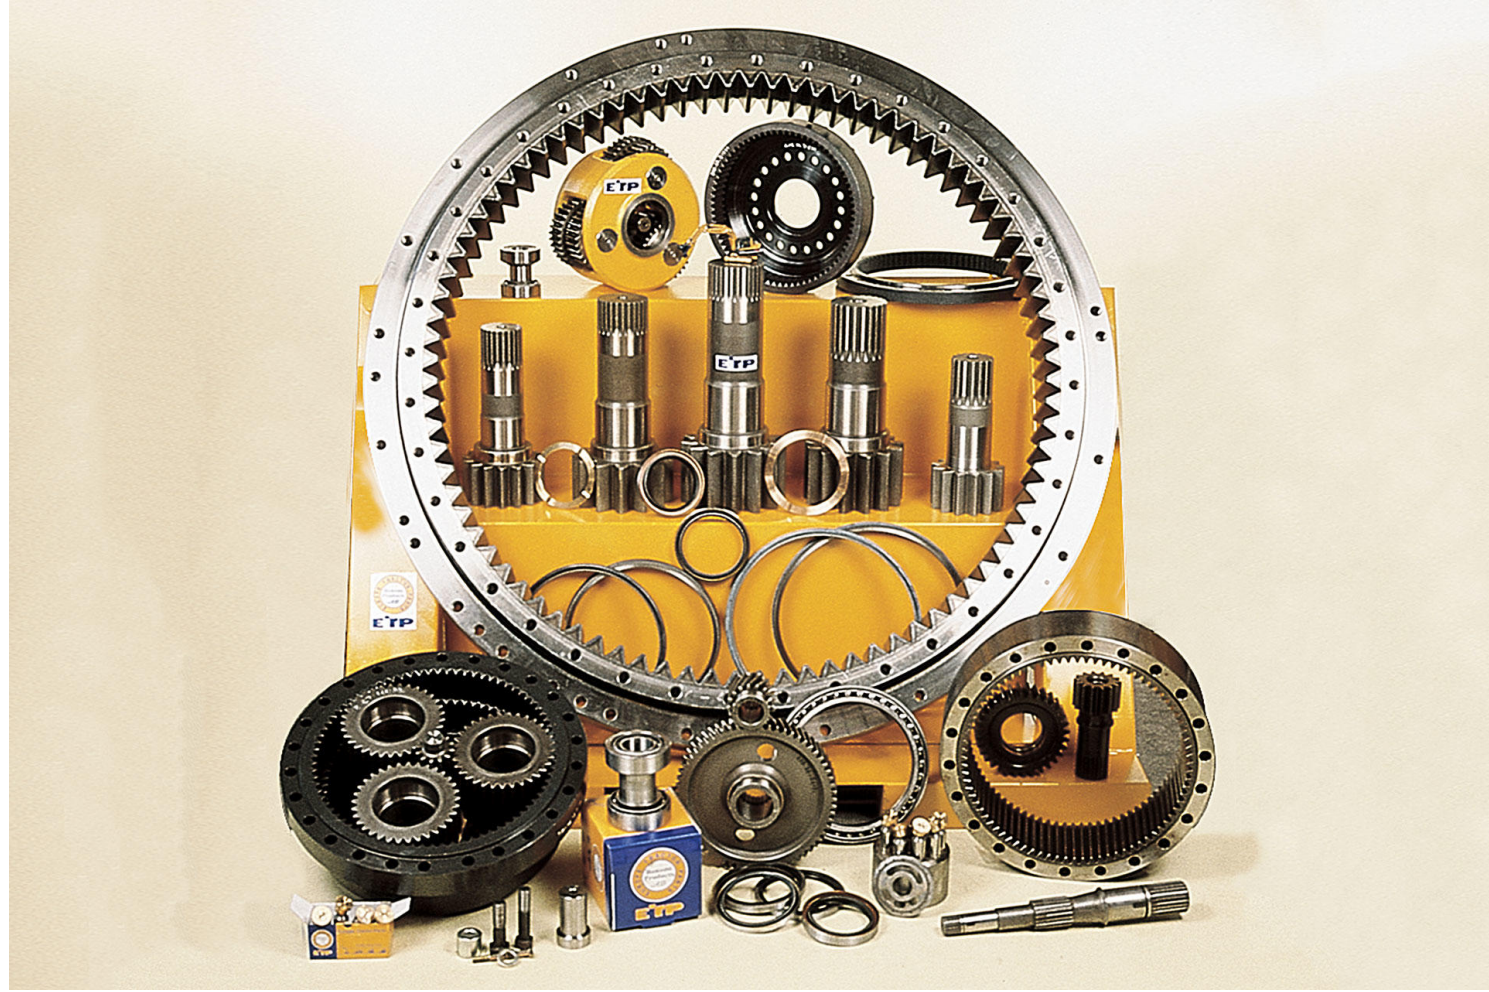

**Máquinas, Terraplanagem, Acessórios e Assistência, Lda.**

Somos especialistas em peças Alternativas e originais para as principais Marcas de Máquinas:

**CATERPILLAR®**

**KOMATSU®**

**HYUNDAI**  
ENGINEERING & CONSTRUCTION CO., LTD

**DOOSAN**

Comercializamos peças alternativas para a reparação dos principais Martelos Hidraulicos

**FRD**  
FURUKAWA

**SOOSAN**  
HEAVY INDUSTRIES

**KOMAC**

**IR**  
Montabert.

**Atlas Copco**

**Rammer**

Comercializamos material de reparação para bombas e motores hidráulicos:

Dispomos de um vasto stock de jogos de vedantes para as Principais Marcas de Máquinas:

**CATERPILLAR®**

**KOMATSU®**

**DOOSAN**

**HYUNDAI**  
ENGINEERING & CONSTRUCTION CO., LTD

**VOLVO**

**HITACHI**

Dispomos de um vasto stock com diversas medidas de escovas em Poly e Aço para limpeza rodoviária, para as mais diversas Marcas de Varredoras: