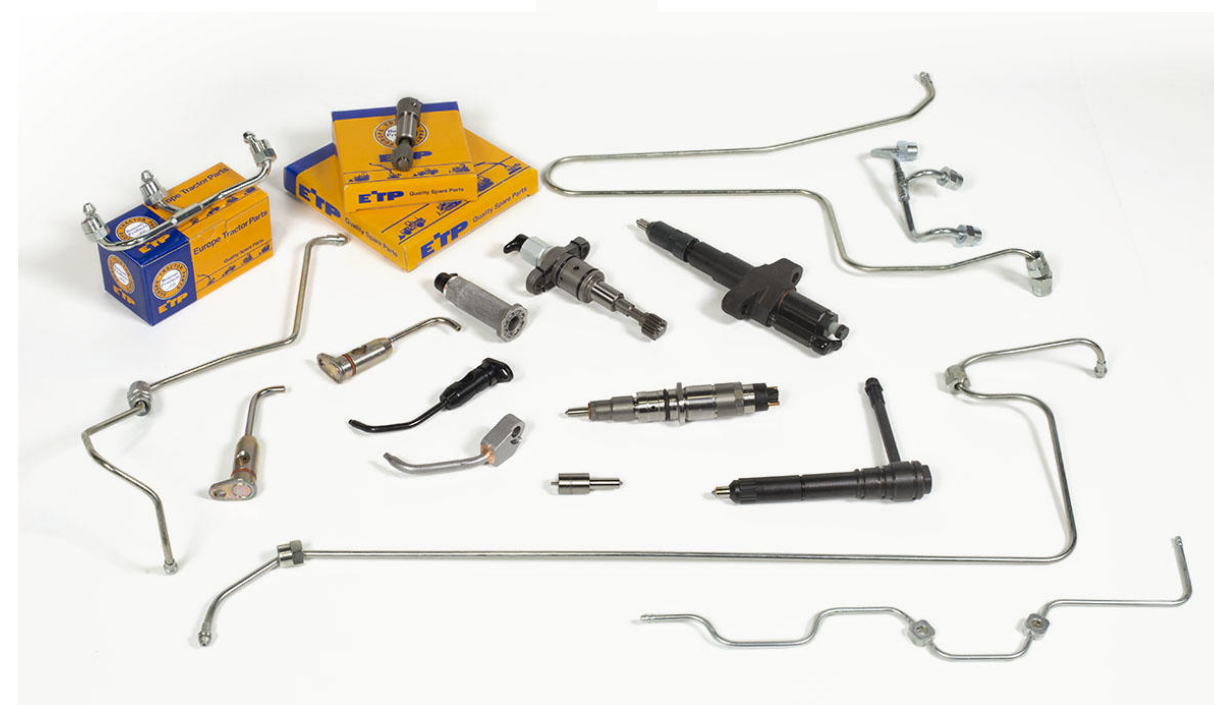

**Máquinas, Terraplanagem, Acessórios e Assistência, Lda.**

Somos especialistas em peças Alternativas e originais para as principais Marcas de Máquinas:

**CATERPILLAR®**

**KOMATSU®**

**HYUNDAI**  
ENGINEERING & CONSTRUCTION CO., LTD

**DOOSAN**

Comercializamos peças alternativas para a reparação dos principais Martelos Hidraulicos

**FRD**  
FURUKAWA

**SOOSAN**  
HEAVY INDUSTRIES

**KOMAC**

**IR**  
Montabert.

**Atlas Copco**

**Rammer**

Comercializamos material de reparação para bombas e motores hidráulicos:

Dispomos de um vasto stock de jogos de vedantes para as Principais Marcas de Máquinas:

**CATERPILLAR®**

**KOMATSU®**

**DOOSAN**

**HYUNDAI**  
ENGINEERING & CONSTRUCTION CO., LTD

**VOLVO**

**HITACHI**

Dispomos de um vasto stock com diversas medidas de escovas em Poly e Aço para limpeza rodoviária, para as mais diversas Marcas de Varredoras: